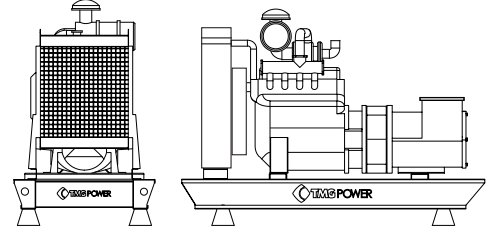

BAUDOIN DİZEL JENERATÖR

TMG-BD 150

GRUP		Standby Güç	Prime Güç
Güç	kVA	150	135
Güç	kW	120	109
Motor Deviri	rpm	1500	
Standart Voltaj	V	400 / 230	
Güç Faktörü	Cos Phi	0,8	

Sürekli Güç

Sabit yük altında sürekli çalışma gücü. Ortalama yük değeri %100 olabilir. Aşırı yüklenemez.

Prime Güç

Değişken yük altında sürekli çalışma gücü. Ortalama yük değeri %70 olmalıdır. 12 saatte 1 saat %10 aşırı yüklenebilir.

MOTEURS
Baudouin

Motor Özellikleri

Marka		BAUDOIN
Model		6M11G150/5e2
Stand By	kW	140
Prime	kW	128
Zaman		4
Silindir Hacmi	lt	6,75
Silindir Sayısı ve Dizilişi		6 Cylinder
Piston Çapı ve Stroke	mmxmm	105x130
Sıkıştırma Oranı		18:01
Governör Tipi		Elektronik
Emme Sistemi		Turbocharger / I. Cooler
Püskürtme Şekli		Direkt
Soğutma Şekli		Su Soğutmalı
Tam Yükte Yakıt Tüketimi	lt/h	30,4
Motor Yağ Kapasitesi	lt	16
Su Kapasitesi	lt.	28
Voltaj	V	24
Akü Kapasitesi	A	2x60

Ölçüler

Kabinli

U x G x Y	mm	3070x1100x2000
Ağırlık	kg	1720
Yakıt Tankı Kapasitesi	lt.	304

Kabinsiz

U x G x Y	mm	2770x1100x1600
Ağırlık	kg	1322
Yakıt Tankı Kapasitesi	lt.	304

Opsiyonel Özellikler

TMG Power'in sunduğu opsiyonel jeneratör seti ekipmanlarından bazıları;