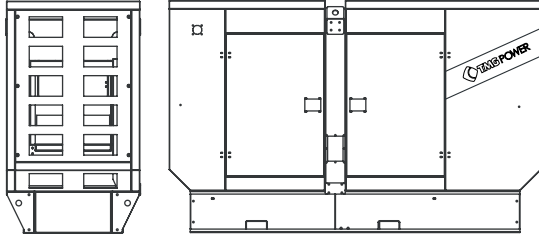

Ölçüler

Kabinli

U x G x Y	mm	3070x1100x2000
Ağırlık	kg	1720
Yakıt Tankı Kapasitesi	lt.	304

Kabinsiz

U x G x Y	mm	2770x1100x1600
Ağırlık	kg	1322
Yakıt Tankı Kapasitesi	lt.	304

Opsiyonel Özellikler

TMG Power'in sunduğu opsiyonel jeneratör seti ekipmanlarından bazıları;