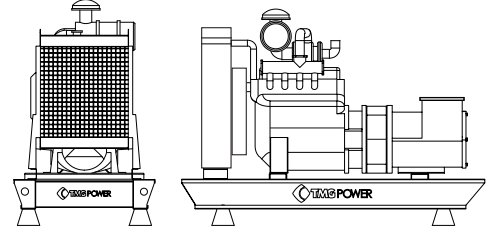

BAUDOIN DİZEL JENERATÖR

TMG-BD 440

GRUP		Standby Güç	Prime Güç
Güç	kVA	440	400
Güç	kW	352	320
Motor Deviri	rpm	1500	
Standart Voltaj	V	400 / 230	
Güç Faktörü	Cos Phi	0,8	

Sürekli Güç

Sabit yük altında sürekli çalışma gücü. Ortalama yük değeri %100 olabilir. Aşırı yüklenemez.

Prime Güç

Değişken yük altında sürekli çalışma gücü. Ortalama yük değeri %70 olmalıdır. 12 saatte 1 saat %10 aşırı yüklenebilir.

MOTEURS
Baudouin

Motor Özellikleri

Marka		BAUDOIN
Model		6M21G440/5e2
Stand By	kW	405
Prime	kW	368
Zaman		4
Silindir Hacmi	lt	12,54
Silindir Sayısı ve Dizilişi		6 Cylinder
Piston Çapı ve Stroke	mmxmm	127x165
Sıkıştırma Oranı		16:01
Governör Tipi		Elektronik
Emme Sistemi		Turbocharger / I. Cooler
Püskürtme Şekli		Direkt
Soğutma Şekli		Su Soğutmalı
Tam Yükte Yakıt Tüketimi	lt/h	85
Motor Yağ Kapasitesi	lt	36
Su Kapasitesi	lt.	65
Voltaj	V	24
Akü Kapasitesi	A	2x105

Ölçüler

Kabinli

U x G x Y	mm	4200x1500x2580
Ağırlık	kg	4426
Yakıt Tankı Kapasitesi	lt.	700

Kabinsiz

U x G x Y	mm	3100x1500x1900
Ağırlık	kg	3526
Yakıt Tankı Kapasitesi	lt.	700

Opsiyonel Özellikler

TMG Power'in sunduğu opsiyonel jeneratör seti ekipmanlarından bazıları;