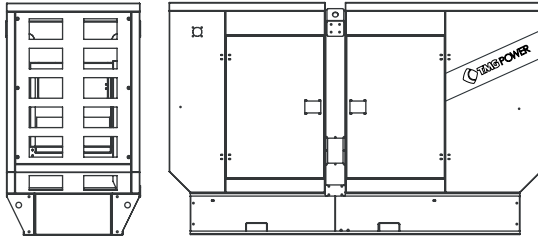

Ölçüler

Kabinli

U x G x Y	mm	4200x1500x2580
Ağırlık	kg	4426
Yakıt Tankı Kapasitesi	lt.	700

Kabinsiz

U x G x Y	mm	3100x1500x1900
Ağırlık	kg	3526
Yakıt Tankı Kapasitesi	lt.	700

Opsiyonel Özellikler

TMG Power'in sunduğu opsiyonel jeneratör seti ekipmanlarından bazıları;