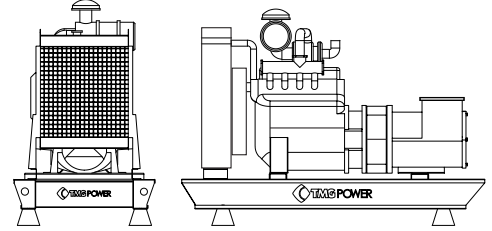

BAUDOIN DİZEL JENERATÖR

TMG-BD 825

GRUP		Standby Güç	Prime Güç
Güç	kVA	825	750
Güç	kW	660	600
Motor Deviri	rpm	1500	
Standart Voltaj	V	400 / 230	
Güç Faktörü	Cos Phi	0,8	

Sürekli Güç

Sabit yük altında sürekli çalışma gücü. Ortalama yük değeri %100 olabilir. Aşırı yüklenemez.

Prime Güç

Değişken yük altında sürekli çalışma gücü. Ortalama yük değeri %70 olmalıdır. 12 saatte 1 saat %10 aşırı yüklenebilir.

MOTEURS
Baudouin

Motor Özellikleri

Marka		BAUDOIN
Model		6M33G825/5
Stand By	kW	725
Prime	kW	659
Zaman		4
Silindir Hacmi	lt	19,6
Silindir Sayısı ve Dizilişi		6 Cylinder
Piston Çapı ve Stroke	mmxmm	150x185
Sıkıştırma Oranı		15:01
Governör Tipi		Elektronik
Emme Sistemi		Turbocharger / I. Cooler
Püskürtme Şekli		Direkt
Soğutma Şekli		Su Soğutmalı
Tam Yükte Yakıt Tüketimi	lt/h	150,1
Motor Yağ Kapasitesi	lt	62
Su Kapasitesi	lt.	139
Voltaj	V	24
Akü Kapasitesi	A	2x200

Ölçüler

Kabinli

U x G x Y	mm	6060x2440x2590
Ağırlık	kg	8414
Yakıt Tankı Kapasitesi	lt.	1000

Kabinsiz

U x G x Y	mm	3350x2100x2200
Ağırlık	kg	6604
Yakıt Tankı Kapasitesi	lt.	1000

Opsiyonel Özellikler

TMG Power'in sunduğu opsiyonel jeneratör seti ekipmanlarından bazıları;