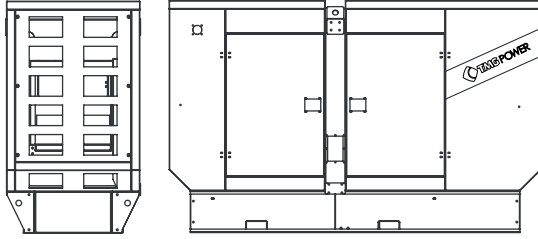

Ölçüler

Kabinli

U x G x Y	mm	6060x2440x2590
Ağırlık	kg	8414
Yakıt Tankı Kapasitesi	lt.	1000

Kabinsiz

U x G x Y	mm	3350x2100x2200
Ağırlık	kg	6604
Yakıt Tankı Kapasitesi	lt.	1000

Opsiyonel Özellikler

TMG Power'in sunduğu opsiyonel jeneratör seti ekipmanlarından bazıları;